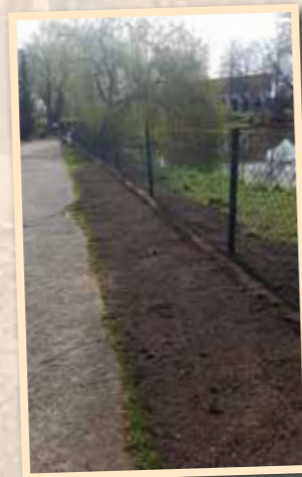

Vorher – Nachher

Der alte Fallschutzsand um die Spielgeräte wurde ausgeharkt und neuer Sand aufgebracht. Die umliegenden Grünflächen wurden geharkt und von altem Laub und Unrat befreit.

Etwa 70 Meter Holzzaun mit Pfosten wurden erneuert inklusive Lasuranstrich und Anfüllen mit Muttererde.

Die Wege im ganzen Areal wurden gehackt und die Beete mit Hackschnitzel aufgefüllt.

Montage und Aufstellung eines Holzpavillons im neu gestalteten Kräutergarten nebst errichteter Holzskulptur.

Ufer und Umfeld des Teiches wurden von Laub und Schmutz befreit, die Ufer begradigt und die Insel verschönert.

Auf dem Spielplatz wurden 5 Bänke mit neuem Anstrich und neuem Holz versehen.

Die Vogelvoliere wurde mit einem Sicht- und Windschutz mittels Holz versehen.

Der Kräutergarten wurde mit neuem Mutterboden versehen und mit vielen Pflanzen, Kräutern, Sträuchern und Gewächsen angelegt. Die Wege wurden mit Steinen abgegrenzt.

Ein neues Begrüßungsschild für die Besucher.

100 Meter Maschendrahtzaun wurden erneuert, Borde begradigt und Muttererde angefüllt.

Eine neue Behausung wurde für die Seidenhühner und für ein Paar Laufenten errichtet.